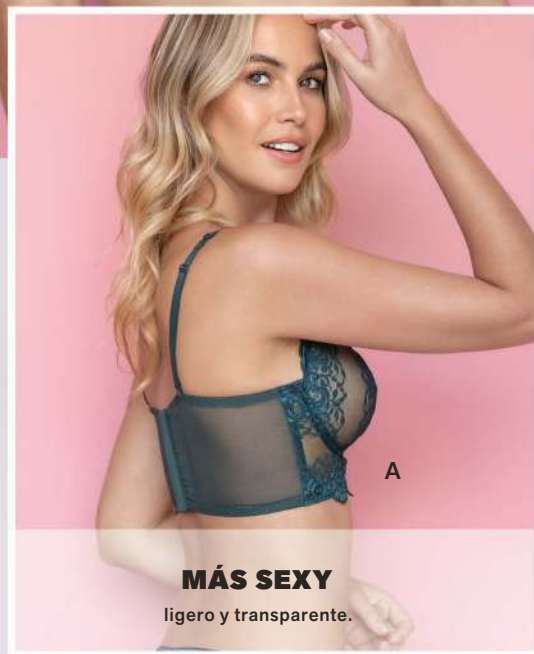

“

El brasier es divino y la
transparencia es muy sexy. ”

¡Ideal para enamorar!

MÁS SEXY

ligero y transparente.

¡APROVECHA!

A. Brasier tipo bralette en encaje

$69.990

copa B hasta talla 38

Arco. Copas sin espumas. Varillas laterales. Multiusos:
convencional o cruzado. 6 broches, 4 ajustes.

Ref. 011967

Tallas	32	34	36	38
NEGRO	36947	36962	36988	37002
MARFIL	36954	36970	36996	37010
AZUL PETR	02675	02683	02691	02725
PALO DE RO		13409	13417	13425