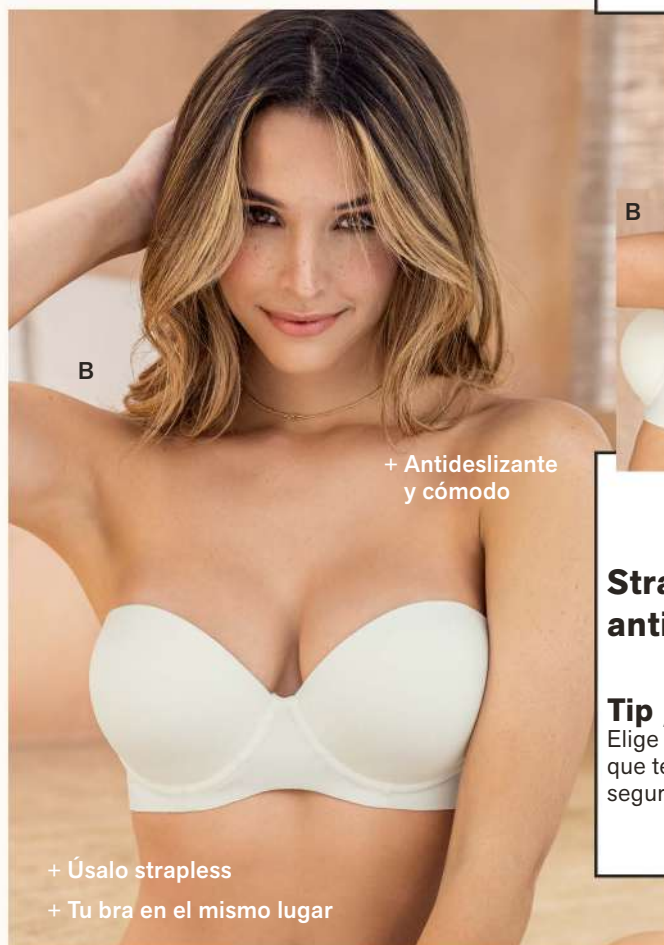

+ Antideslizante y cómodo