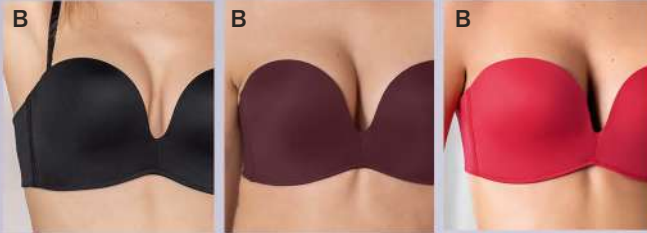

**BRASIER
STRAPLESS
ANTIGRAVEDAD
SOSTIENE, CENTRA
Y LEVANTA**

Más soporte

Varillas laterales