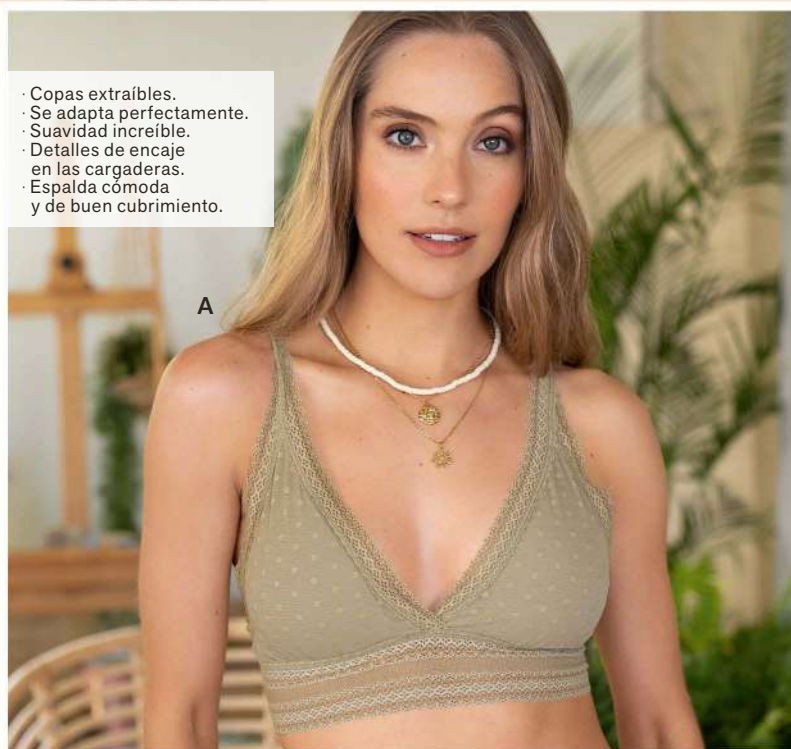

- Copas extraíbles.
- Se adapta perfectamente.
- Suavidad increíble.
- Detalles de encaje en las cargaderas.
- Espalda cómoda y de buen cubrimiento.

A

A

B

A

B

B

- Detalles únicos.
- Mezcla de tul y encaje. ¡Muestra tu espalda!
- Ojal decorativo.
- Elástico plano ultracómodo.