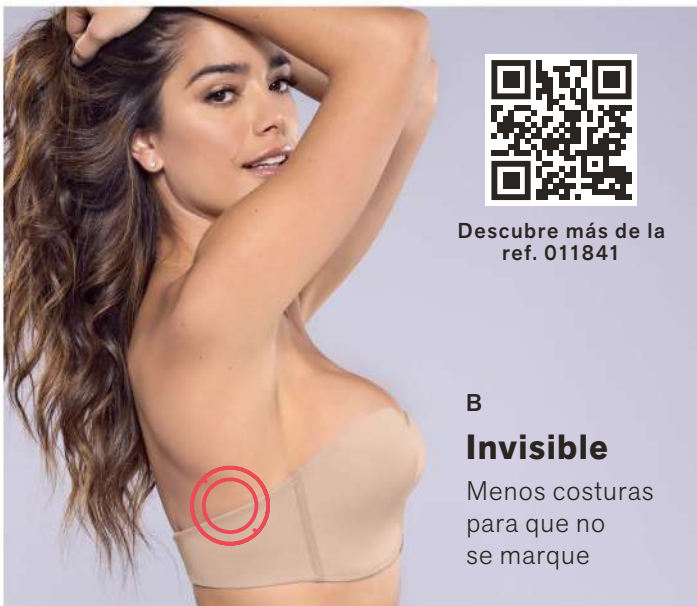

Ver tabla de medidas pág. 62

**BRASIER  
STRAPLESS  
ANTIGRAVEDAD  
SOSTIENE, CENTRA  
Y LEVANTA**

**Más soporte**

Varillas laterales

**Ajústalo  
a tu medida**

Abrochadura  
de 2 ganchos  
con 4 niveles de ajuste

**Sin arcos**

Estructura en forma  
de "manitos" que  
realzan el busto

**No se cae**

Bandas  
siliconadas  
que se adhieren  
a la piel

**Escote increíble**

Sostiene, centra y levanta

Descubre más de la  
ref. 011841