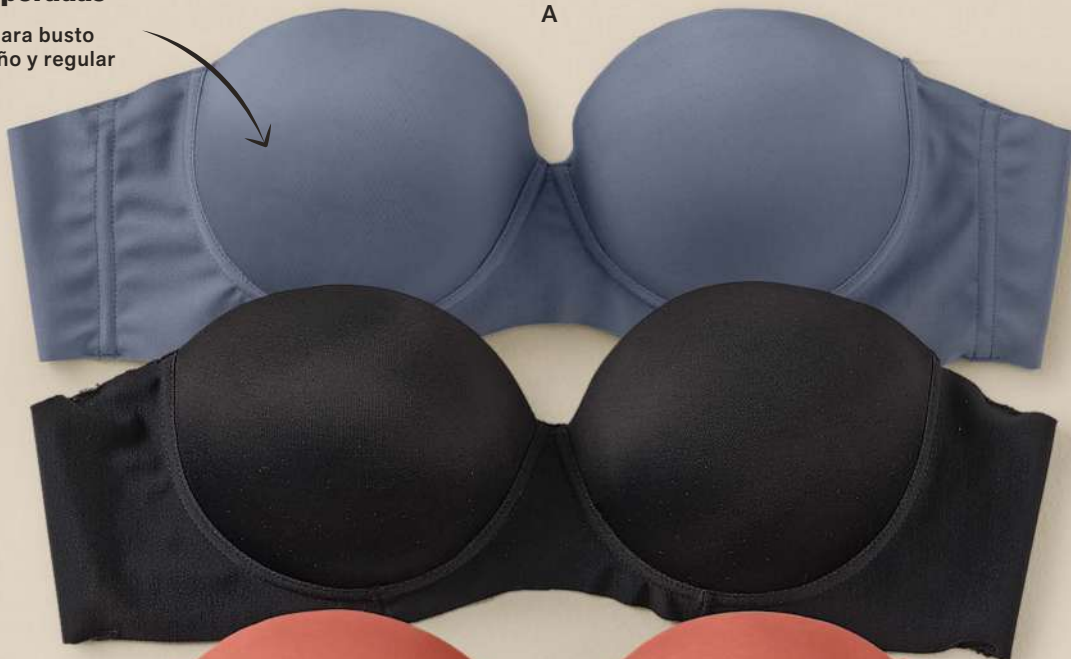

PUSH UP

Bra strapless antideslizante

¡Luce tus escotes favoritos
sin preocupaciones!

Copas con almohadillas incorporadas

Ideal para busto
pequeño y regular

A