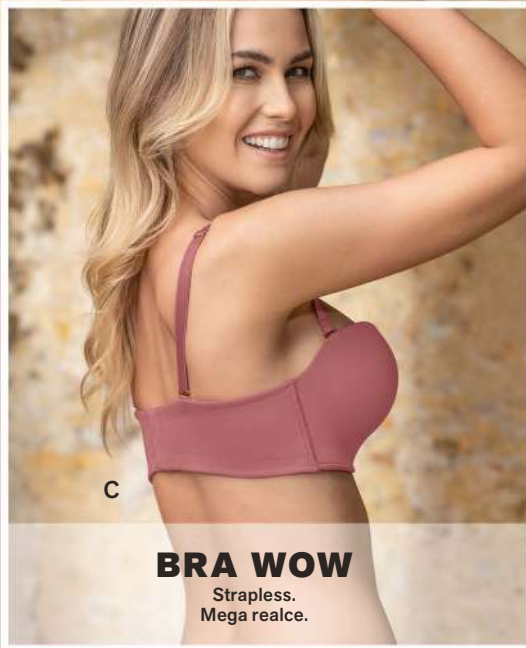

**BEST
SELLER**

Me gusta porque...

“

Da un realce espectacular. ”

¡Elige el tuyo!

BRA WOW

Strapless.
Mega realce.