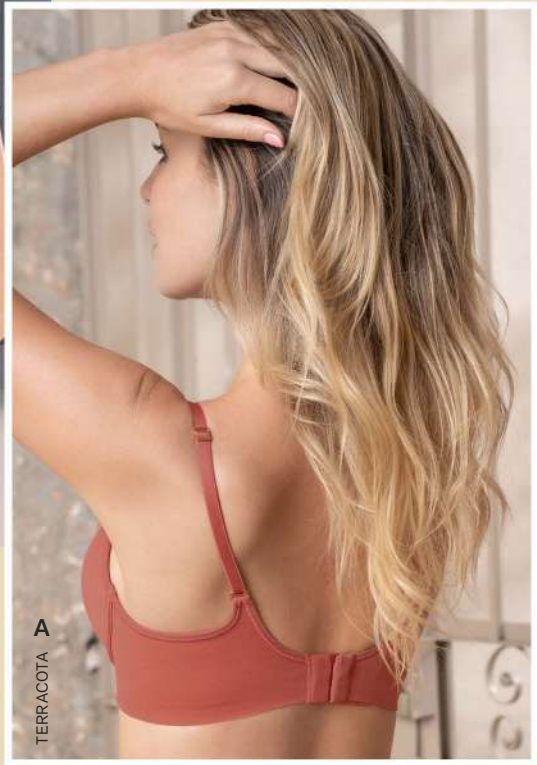

“
Es super cómodo y no se
mueve. Me encanta.”

¡Déjate seducir!

**MEMORY
BRA**

Realce alto + comodidad.
Copas en espuma con memoria,
que se adaptan a tu busto.

A. Memory bra
$98.990

copa B hasta talla 36

Arco. Refuerzo interno que centra y le-
vanta el busto. Multiusos: cruzado o
convencional. 2 broches, 4 ajustes.

Ref. 011868

Tallas	32	34	36
BLANCO	20677	20701	20735
ROJO	55020	55038	55046
NEGRO	20685	20719	20743
HABANO	20693	20727	20750
TERRACOTA	04770	04788	04796