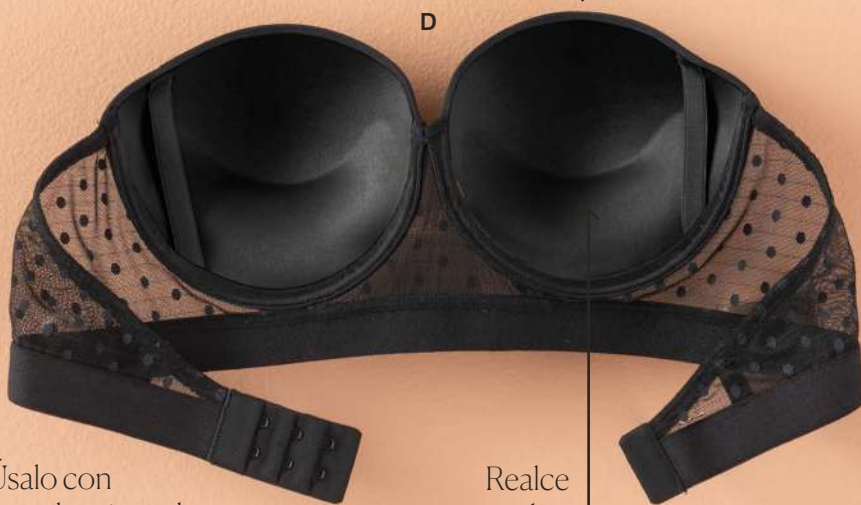

Úsalo con
prendas ajustadas.

Realce
alto.

D. Brasier

$65.990

copa B hasta talla 36

Arco. Cargaderas convencionales, cru-
zadas, halter y strapless. 2 broches, 3
ajustes.

Ref. 011898

Tallas	32	34	36
NEGRO	07286	07302	07328
MARFIL	07294	07310	07336
GRIS CLARO	01552	01560	01578

**CONQUISTA
TU INTERIOR**