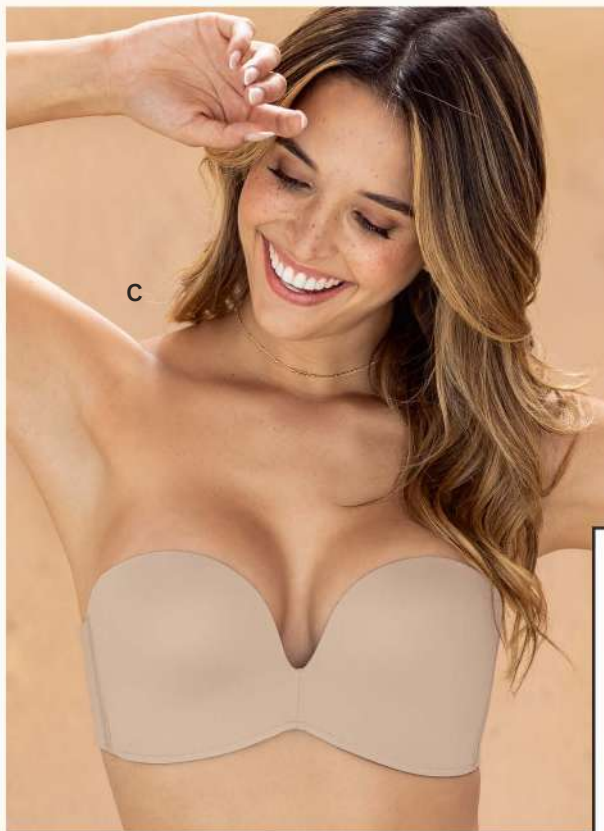

**Brasier
Strapless
Antigravedad**

Tip //
Explora tus looks más arriesgados, con un bra que te permita sentirte cómoda y segura

• PERFECT MATCH • PERFECT MATCH • PERFECT MATCH • PERFECT MATCH •

**C. Brasier antigra-
vedad
$98.990**
copa B hasta talla 38

Realce alto. Estructura interna en forma de manos que reemplaza el arco. Multiusos: convencional o strapless. 2 broches, 4 ajustes. Banda siliconada en base y espalda.

Ref. 011841

Tallas	32	34
ROJO	54916	54924
NEGRO	15495	15503
HABANO	15537	15545
MORADO OSC	03202	03228

Tallas	36	38
ROJO		
NEGRO	15511	15529
HABANO	15552	15560
MORADO OSC	03236	03244

**D. Bustier 360° de
perfección
$99.990**
copa B hasta talla 40

Arco. Realce alto. Multiusos: cruzado, al cuello, un hombro. Bandas siliconadas en escote y en espalda. 6 broches, 4 ajustes.

Ref. 011911

Tallas	34	36
BLANCO	07690	07724
NEGRO	07708	07732
HABANO	07716	07740
EST FLORAL	01586	01974
ROSA CLARO	01610	01628

Tallas	38	40
BLANCO	07757	07781
NEGRO	07765	07799
HABANO	07773	07807
EST FLORAL	01982	01990
ROSA CLARO	01636	01644