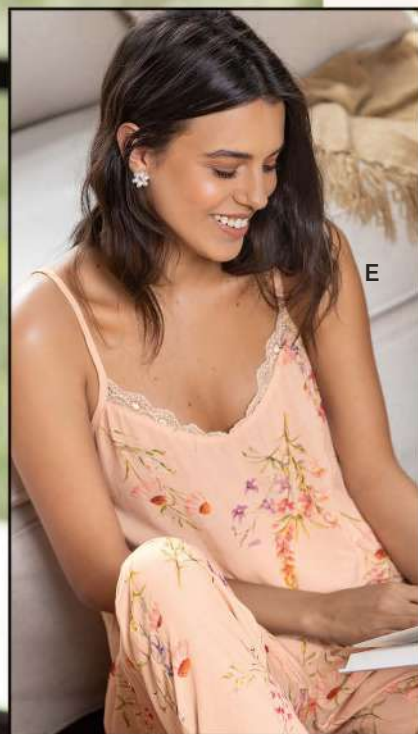

Tallas **XXL**

ESTAMPADO	16477
-----------	-------

Total comodidad para tus momentos de descanso

D  
 Multiusos: como  
 levantadora  
 o como saquillo

Estampado floral Días y noches de descanso muy fresco. ▶