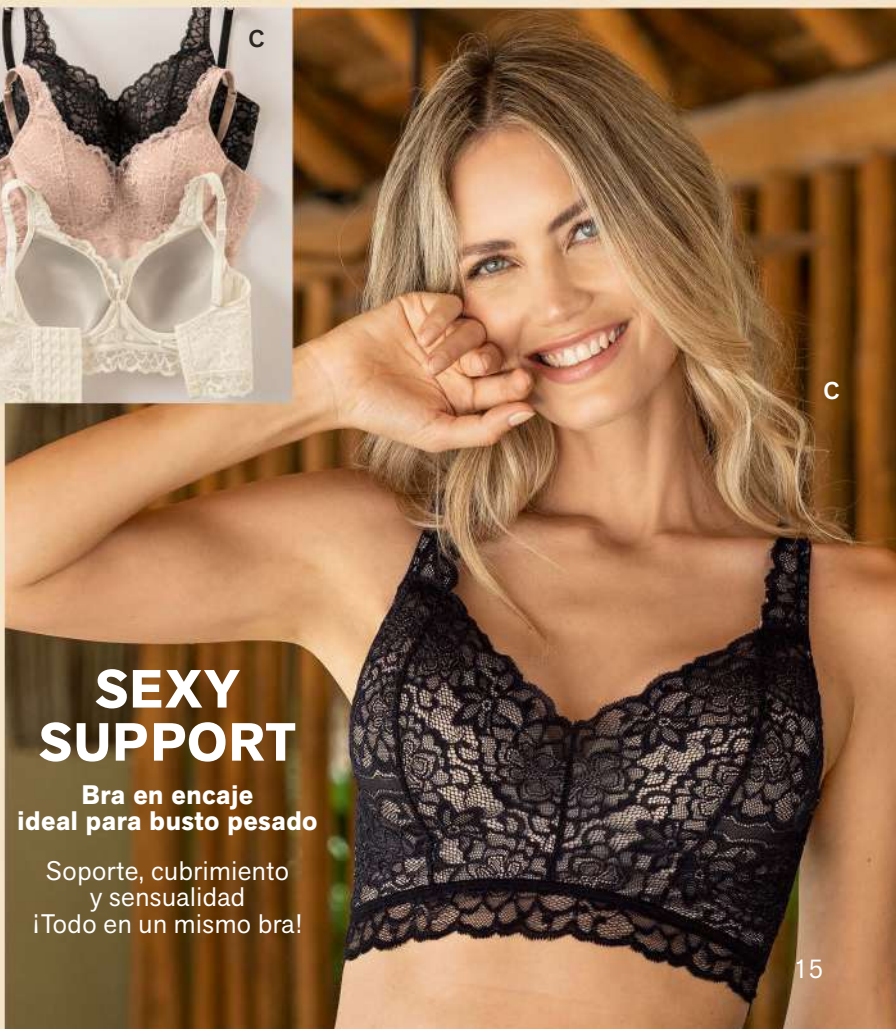

**C. Bustier sexy support**

**\$104.990**

copa B hasta talla 38

Arco. Copas de espuma suave. Varillas laterales. Cargaderas graduables MULTIUSOS (convencional y cruzado). Ideal para busto regular y grande. 6 ganchos, 4 ajustes.

Ref. 091001

Tallas	34	36	38
PERLA	51417	07617	07658
NEGRO	06981	07625	07666
HABANO	06999	07633	07674

**SEXY  
SUPPORT**

**Bra en encaje  
ideal para busto pesado**

Soporte, cubrimiento  
y sensualidad  
¡Todo en un mismo bra!