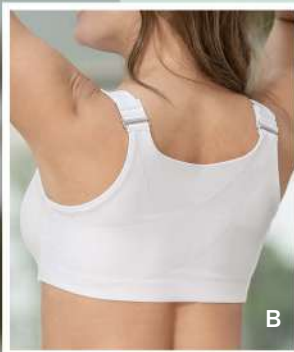

B

MULTI SUPPORT BRA

Moldea, estiliza
y disimula los rollitos
de la sisa y la espalda

B. Multi-support Bra
$105.990
hasta talla XL

Sin arco. Refuerzo en X que facilita una mejor postura. Abrochadura frontal 6 broches, 2 ajustes. Cargaderas graduables 5 niveles. Copas removibles. Cortes que centran el busto.

Ref. 091029

Tallas	M	L	XL
BLANCO	24901	24943	24976
NEGRO	25007	25015	25023
HABANO	25056	25064	25072