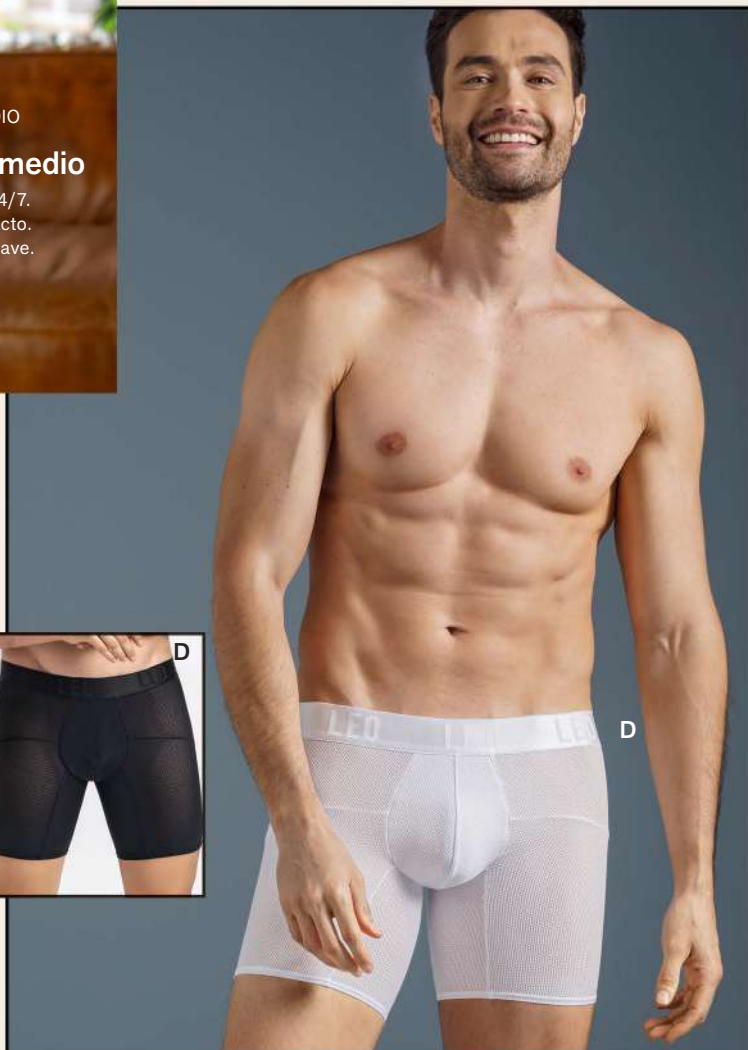

D. Bóxer medio **$39.990** hasta talla XL

Su tela texturizada permite el paso del aire. Total comodidad. Elástico ancho y suave que no se enrolla. Ideal para uso diario o deportivo.

Ref. 033300

Tallas	S	M	L	XL
BLANCO	37291	37309	37317	37325
NEGRO		15834	15859	15875