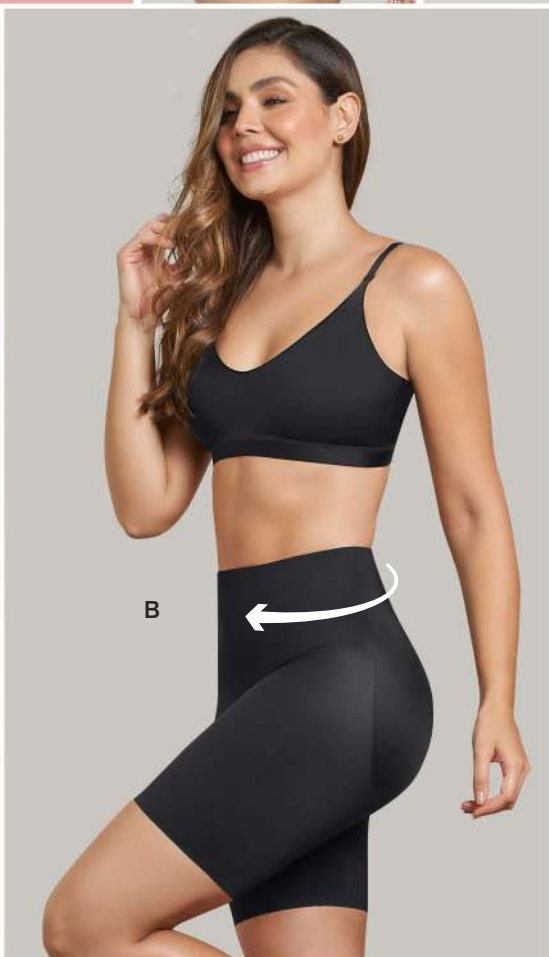

B

¡Oferta!

B. Panty short levanta cola

$68.990

hasta talla XL

Tiro alto. Control moderado en abdomen y cintura. Elaborado en DuraFit: liviano y suave al tacto. Sin costuras en las piernas. Refuerzo interno en algodón.

Ref. 012992

Antes ~~$80.990~~

Tallas	S	M	L	XL
NEGRO	79673	79699	79988	
CAFE CLARO	80143	80150	80168	80176

Control moderado

Levanta cola.

Ideal para usar bajo vestidos o pantalones ajustados sin que se note.

Disimula la celulitis.

B