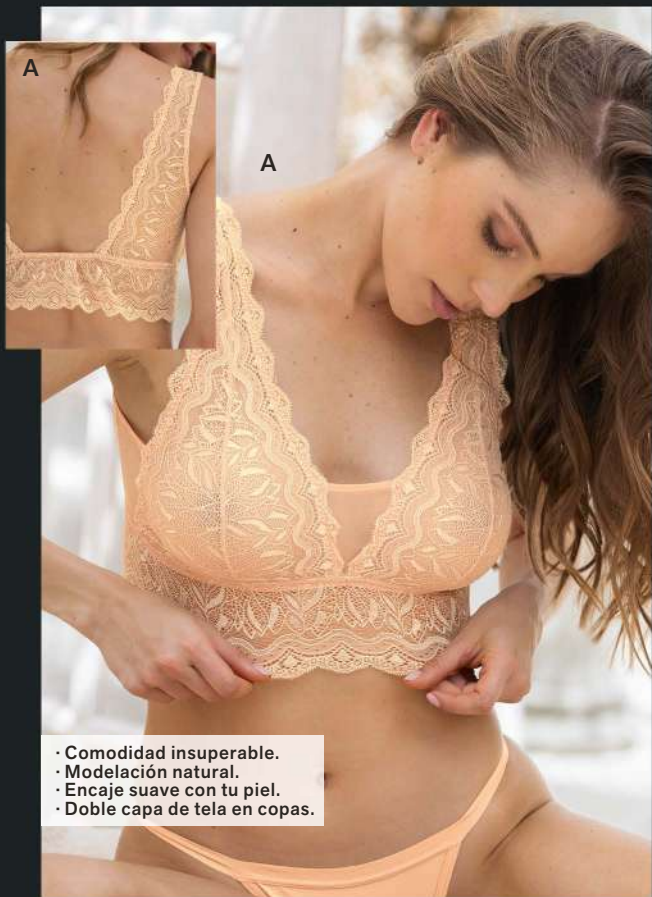

# SEXY GLOW

Encaje  
Imposible no amarlo

- Comodidad insuperable.
- Modelación natural.
- Encaje suave con tu piel.
- Doble capa de tela en copas.