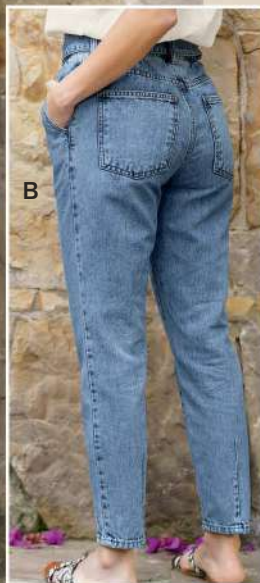

G. Falda midi

**\$89.990**

hasta talla XL

Silueta semiajustada. Elástico en cintura. Tejido plano. Algodón.

Ref. F6284

Tallas	S	M	L	XL
ESTAMPADO	18713	18721	18739	18747

**A. Blusa manga corta**

**\$64.990**