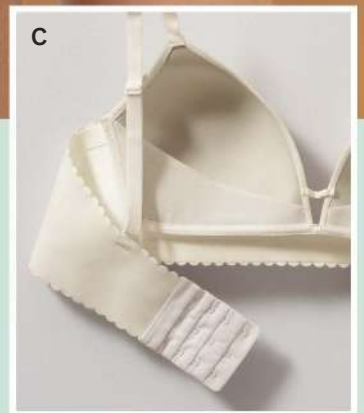

SuperBra

Sin arco, con más soporte en el busto

C

Perfect Comfort Bra por
$90.990

¡PÍDELO YA!

C. Perfect comfort bra

$90.990

hasta talla L

Sin arco. Realce suave. Tela interna en las copas que sostiene y realza el busto. Base y espalda sin costuras. Multiusos: cruzado. 3 broches, 4 ajustes.

Ref. 091035

Tallas	S	M	L
PERLA	24554	24562	24596
NEGRO	24521	24539	
ROS PASTEL	10652	10660	10678

Ver tabla de medidas pág. 62

Invisible bajo tu ropa, con menos costuras.

Materiales que se adhieren perfectamente a tu piel.

Detalle central que realza el busto.