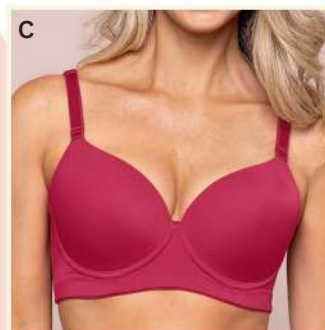

C
REALCE SUAVE

El bra que soñaste por
$63.990

**¡Un infaltable
al mejor precio!**

C. Brasier

$63.990

copa B hasta talla 40

Copas prehormadas. Arco. Espalda ancha. Elástico en base. Varillas laterales. Cargaderas convencionales y cruzadas. 3 broches. 4 ajustes.

Ref. 71321

Tallas	34	36	38	40
BLANCO	16741	16766	16782	16808
FUCSIA	03491	03509	03517	
NEGRO	68130	68148	68155	68163
HABANO	16758	16774	16790	16816