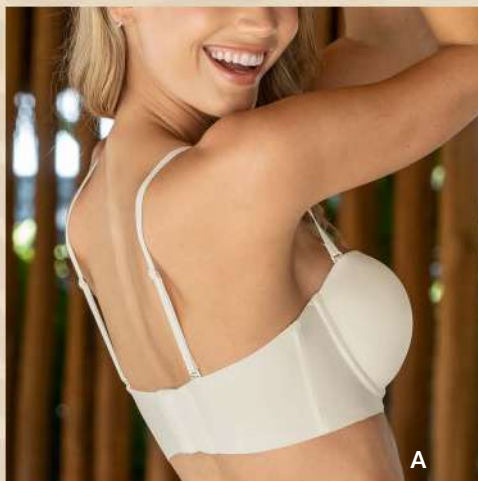

**CARGADERAS
MULTIUSOS**

cruzado, al cuello,
un hombro o strapless.