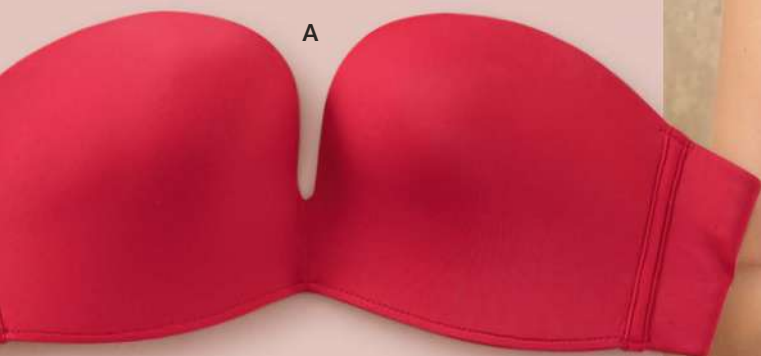

## ¡LO QUIERO!

C. Bra multi benefit

**\$93.990**

copa B hasta talla 40

Control fuerte. Sin arco. Copas suaves en espuma prehormada. Espalda con refuerzo en X que facilita una mejor postura. Cargaderas fijas. 6 broches delanteros, 2 ajustes.

**¡Elige el tuyo!**

**ANTIGRAVEDAD**

Strapless.  
Sostiene, centra y levanta.

A. Brasier antigraedad

**\$98.990**

copa B hasta talla 38

Realce alto. Estructura interna en forma de manos que reemplaza el arco. Multiusos: convencional o strapless. 2 broches, 4 ajustes. Banda siliconada en base y espalda.