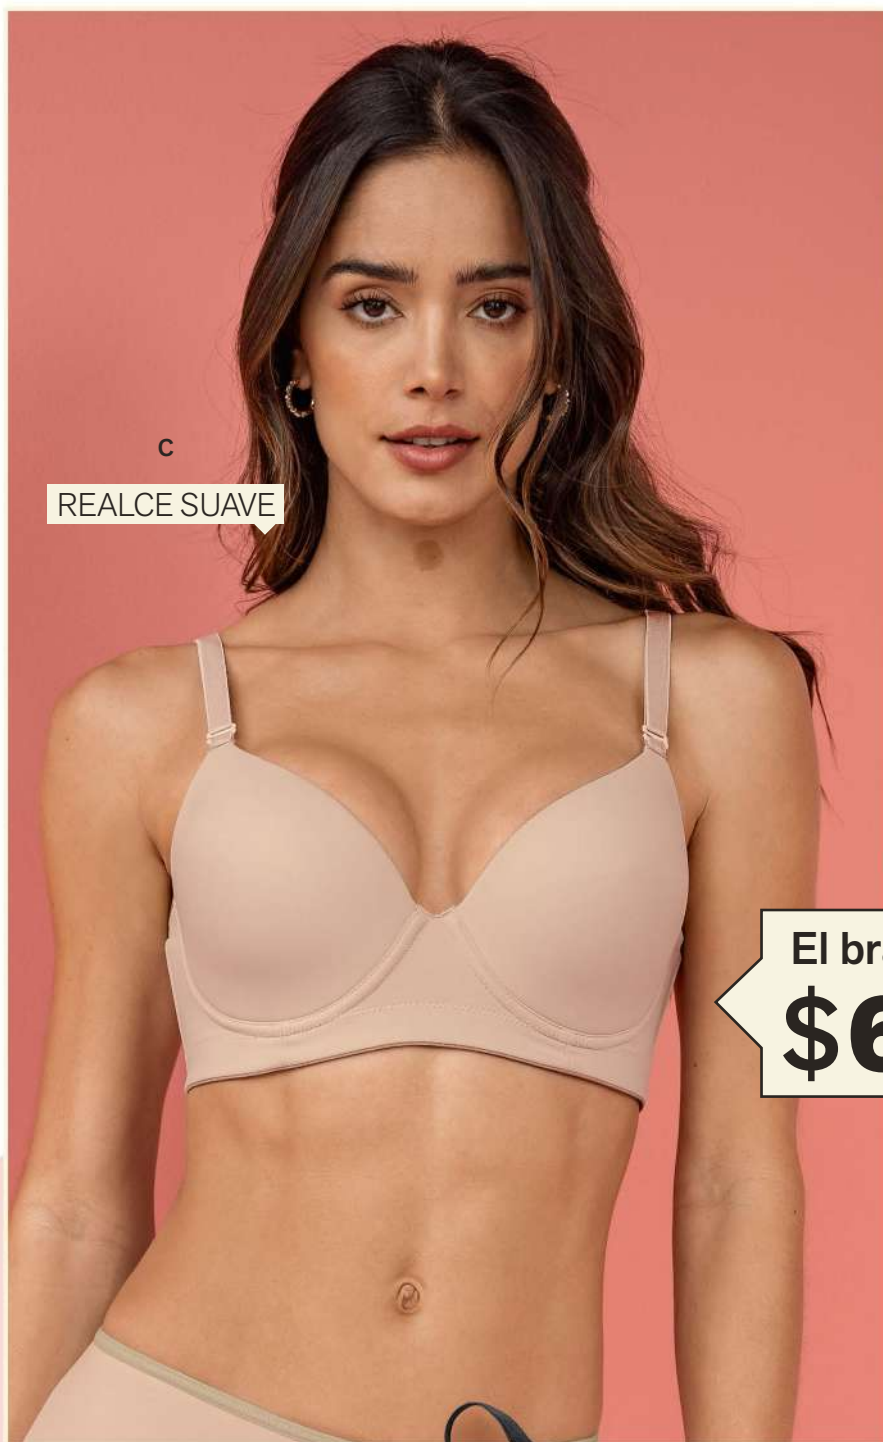

C
REALCE SUAVE