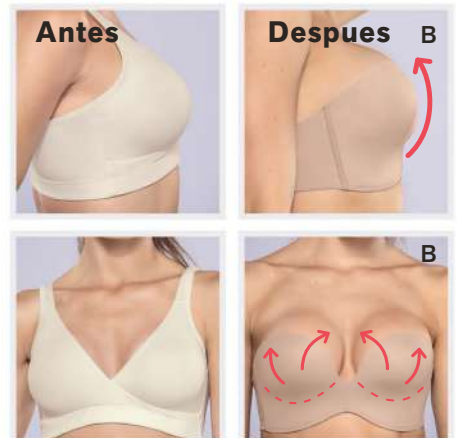

B. Brasier antigravedad

$98.990

copa B hasta talla 38

Realce alto. Estructura interna en forma de manos que reemplaza el arco. Multiusos: convencional o strapless. 2 broches, 4 ajustes. Banda siliconada en base y espalda.

Ref. 011841

Tallas	32	34	36	38
ROJO	54916	54924		
NEGRO	15495	15503	15511	15529
HABANO	15537	15545	15552	15560
MORADO OSC	03202	03228	03236	03244

"Este brasier es perfecto con las bandas que se pegan a la espalda y las copas con esas dos "manos" que sostienen y centran."