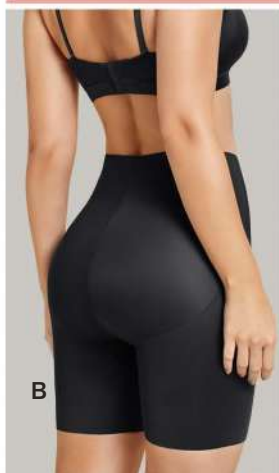

Control suave

Abdomen plano y sin rollitos.

A

A

A

¡LLEVALO YA!

A. Panty de control

$37.990

hasta talla XL

Control suave. Estilo hipster. Sin elásticos. Costura que moldea los glúteos. Tecnología de encaje en bandas. Refuerzo en algodón.

Ref. 012890

Tallas	S	M
NEGRO	16352	16360
HABANO	16394	16402

Tallas	L	XL
NEGRO	16378	16386
HABANO	16410	

A

B

B

B

¡Oferta!

B. Panty short levanta cola

$68.990

hasta talla XL

Tiro alto. Control moderado en abdomen y cintura. Elaborado en DuraFit: liviano y suave al tacto. Sin costuras en las piernas. Refuerzo interno en algodón.

Ref. 012992

Antes ~~$80.990~~

Tallas	S	M	L	XL
NEGRO	79673	79699	79988	
CAFE CLARO	80143	80150	80168	80176

Control moderado

Levanta cola.

Ideal para usar bajo vestidos o pantalones ajustados sin que se note.

Disimula la celulitis.

B