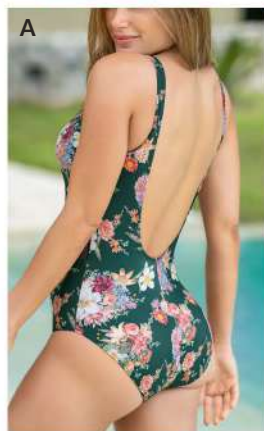

Ref. 190698B

Tallas	S	M	L	XL
NEGRO	54320	54338	54353	54387

**CONTROL SUAVE**

**B**

**CONTROL SUAVE**

**CONTROL FUERTE**

Luce hasta 2CM MENOS

**C**