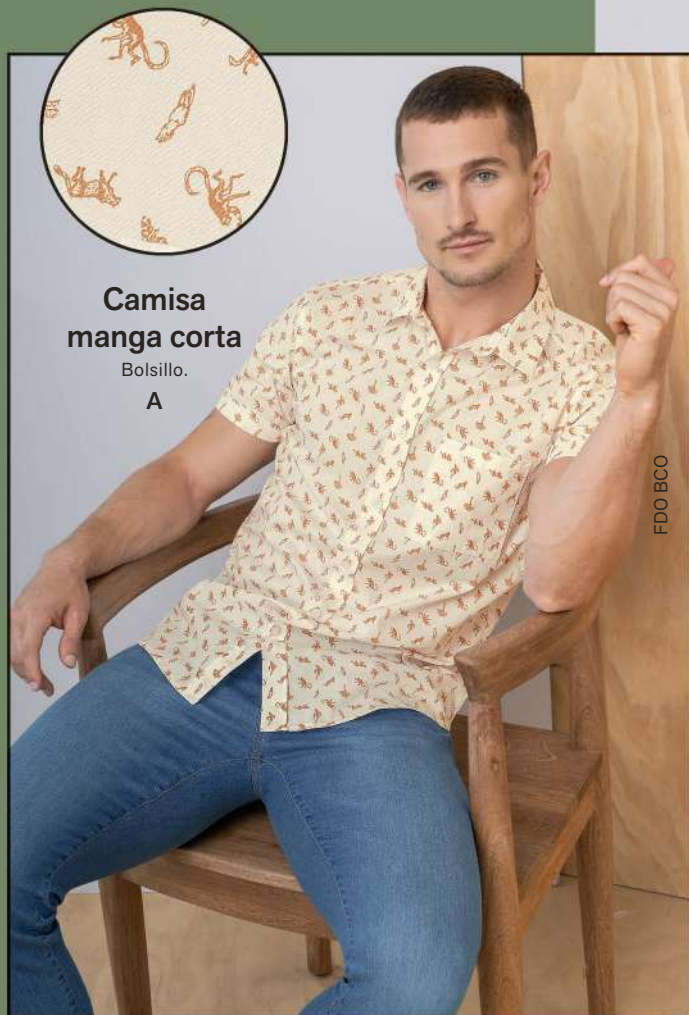

REGÁLELE PRENDAS QUE VAYAN CON SU ESTILO

Papás que enamoran
con solo verlos

**Camisa
manga corta**

Bolsillo.
A

FDO BCO

A. Camisa manga corta

$89.990

hasta talla XL

Silüeta semiajustada. Bolsillo parche. Tejido plano. Algodón.

Ref. M2836

Tallas	S	M	L	XL
AZUL	10173	10181	10199	10231
FDO.BCO.E	09902	10108	10116	10165

B. Jean skinny Chicago

$129.990

hasta talla 36

Silüeta ajustada. Comodidad y ajuste perfecto. Desgaste en lavado.

Ref. M2550

Tallas	30	32	34	36
AZUL MEDIO	28100	00497	02444	02584