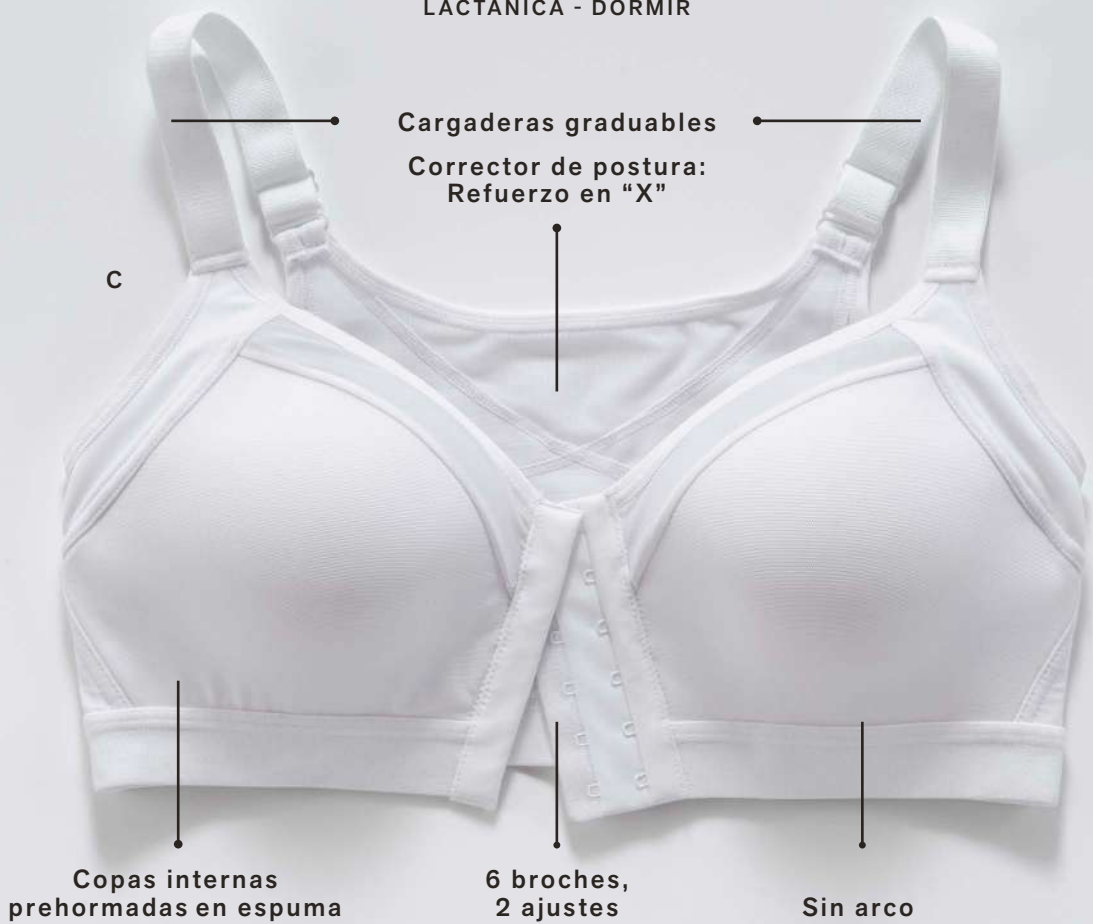

## PERFECT SUPPORT

Brasier de reducción para busto pesado y grande.

**¡APROVECHA!**

B. Perfect Support Bra

**\$89.990**

hasta talla XXL

Copa completa. Hamaca interna que reemplaza arcos. Copas removibles. Doble tela en copas y espalda. 3 broches, 4 ajustes.

## ¡LO QUIERO!

C. Bra multi benefit

**\$93.990**

copa B hasta talla 40

Control fuerte. Sin arco. Copas suaves en espuma prehormada. Espalda con refuerzo en X que facilita una mejor postura. Cargaderas fijas. 6 broches delanteros, 2 ajustes.

**¡Elige el tuyo!**

**ANTIGRAVEDAD**

Strapless.  
Sostiene, centra y levanta.

A. Brasier antigraedad

**\$98.990**

copa B hasta talla 38

Realce alto. Estructura interna en forma de manos que reemplaza el arco. Multiusos: convencional o strapless. 2 broches, 4 ajustes. Banda siliconada en base y espalda.