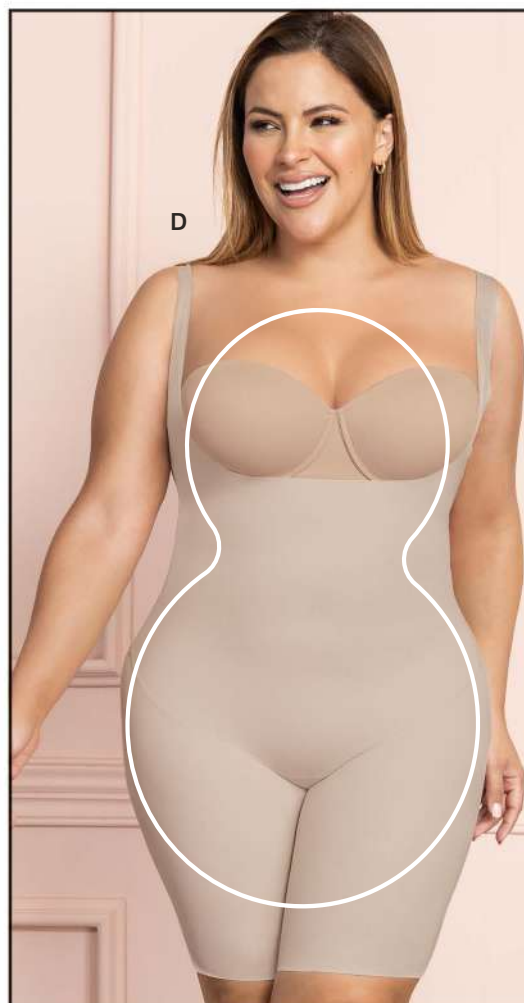

Control fuerte

C. Panty faja

$82.990

hasta talla XL

Control fuerte. Moldea desde la base del busto hasta la mitad de las piernas. Elástico antideslizante en la base. DuraFit + PowerSlim. Realza los glúteos de forma natural.

Ref. 012940

Tallas	S	M	L	XL
NEGRO	22301	22327	22343	22368
HABANO	22319	22335	22350	22376

Control moderado

D. Body busto libre

$115.990

hasta talla XL

Doble capa de DuraFit. Elástico en el centro de los glúteos para una modelación más redondeada. Abertura inferior. Material liviano.

Ref. 018483

Tallas	S	M	L	XL
NEGRO	15396	15412	15438	15453
HABANO	15404	15420	15446	15461