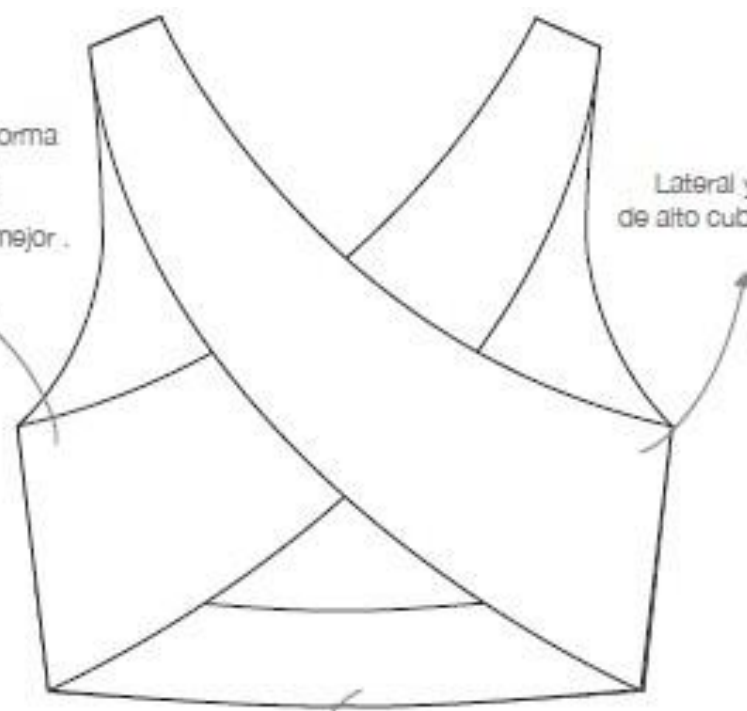

Menos costuras | Piezas delanteras sobrepuestas y bondeadas.
Máximo soporte para ejercicios de alto impacto.
Copas internas extraíbles | Secado rápido.

Arcos tecnológicos reflectivos en silicona expuestos que generan un especie de control al busto, dándole así un valor agregado a la prenda.

Copas internas extraíbles.

Espalda bondeada en forma de x sobrepuesta para mejor ajuste y que ayuda a generar mejor .

Lateral y sisa de alto cubrimiento.

Pieza sobrepuesta bondeada y sin costuras que sostiene el busto a la hora de hacer ejercicio y ayuda a sostenerlo en ejercicios de alto impacto.