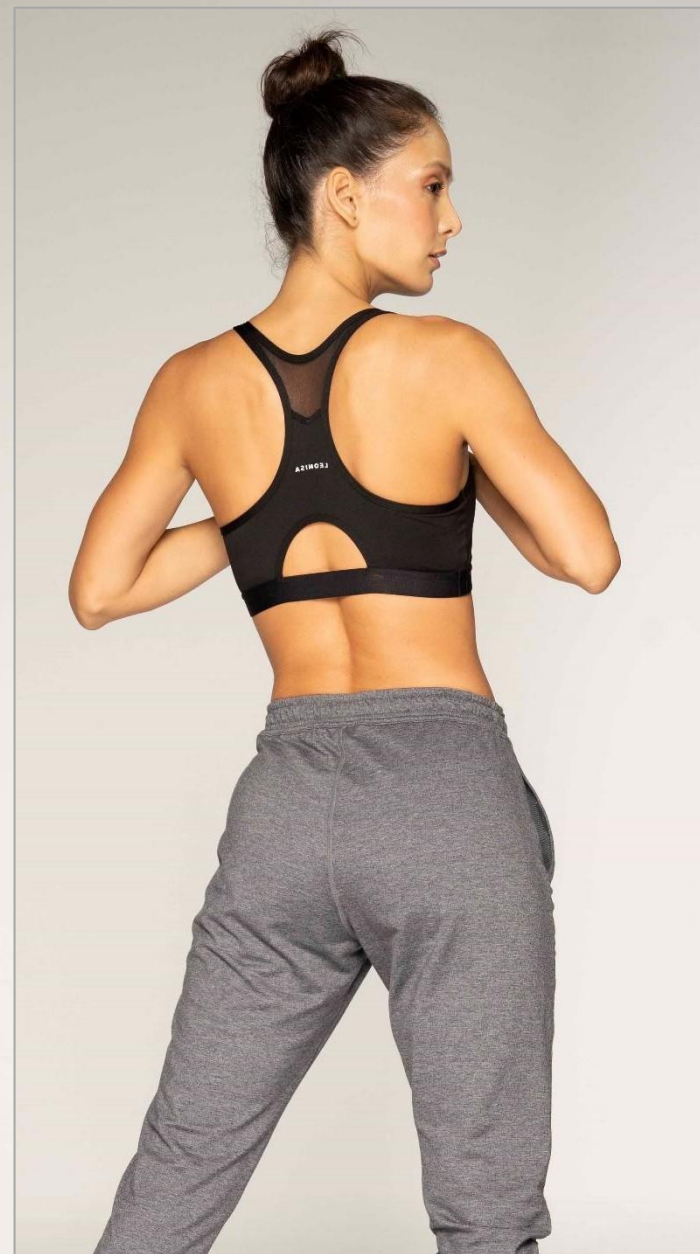

22€

| REF 195356 |

Color: 700 // Tallas: S - XL

TOP DEPORTIVO

Malla transpirable en cargaderas y espalda
Secado rápido.